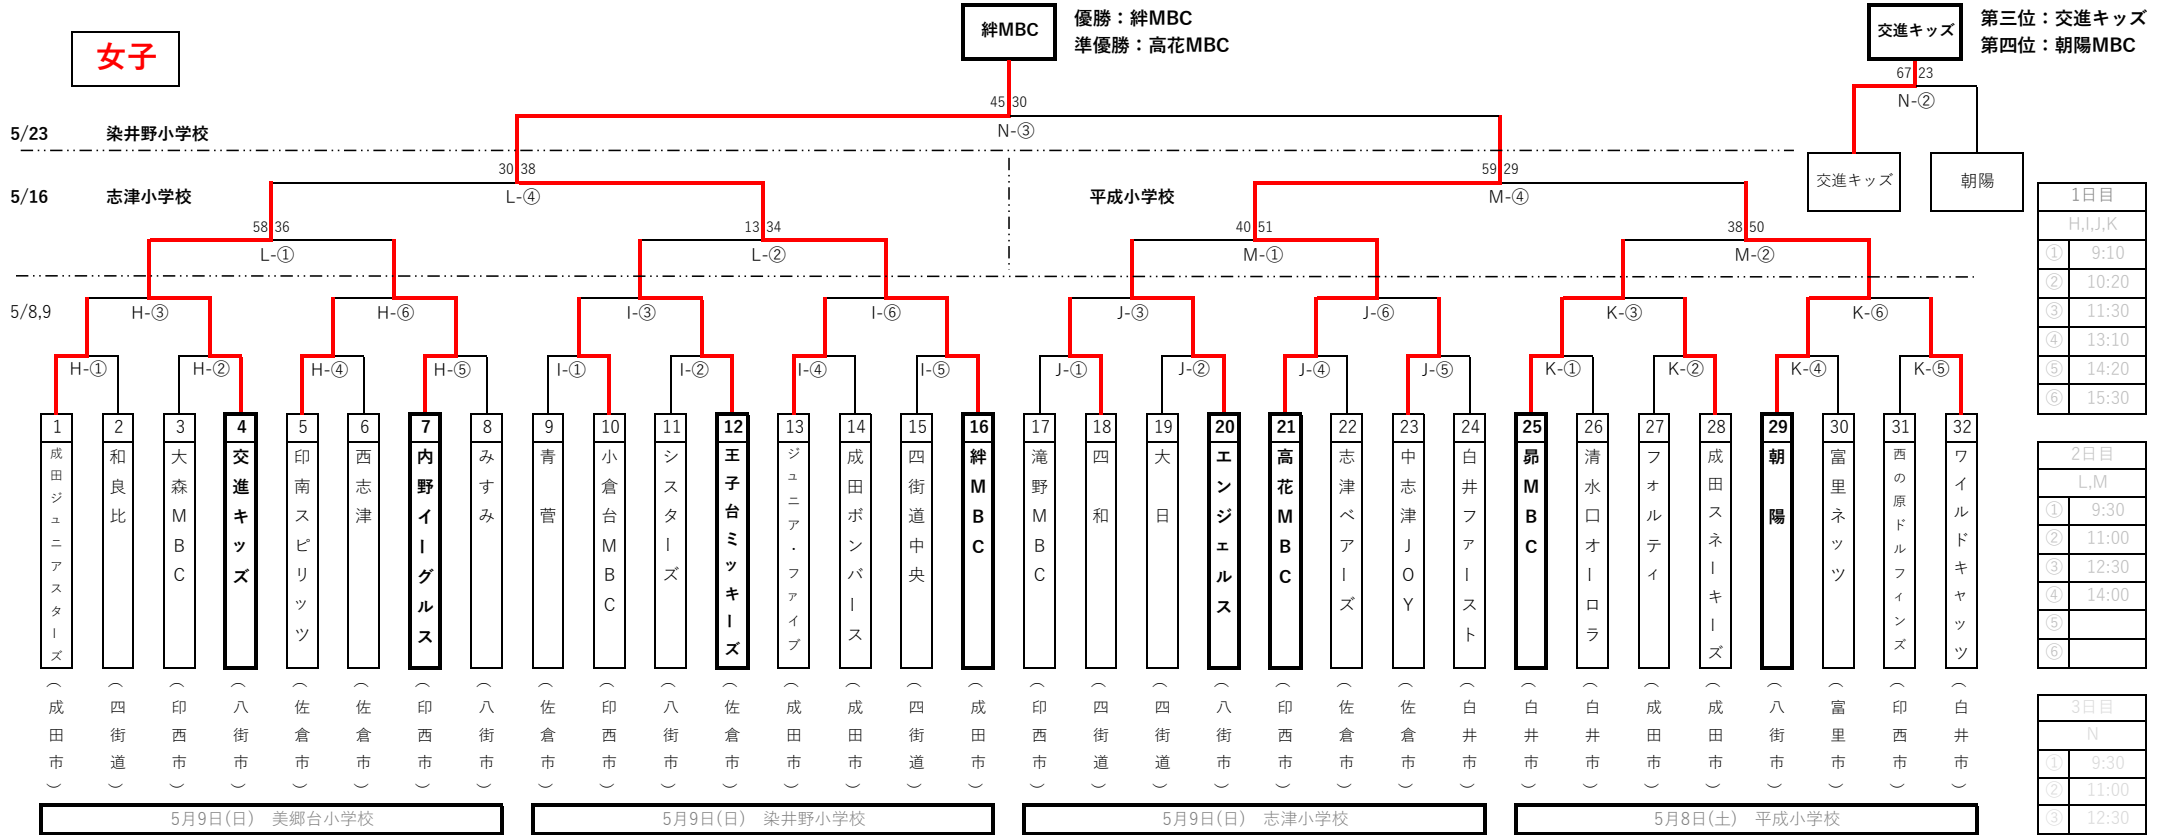

# U-12印旛支部 第36回春季大会トーナメント表

女子

1日目

H,I,J,K
① 9:10
② 10:20
③ 11:30
④ 13:10
⑤ 14:20
⑥ 15:30

2日目

L,M
① 9:30
② 11:00
③ 12:30
④ 14:00
⑤
⑥

3日目

N
① 9:30
② 11:00
③ 12:30
④ 14:00
⑤
⑥

日程及び会場

	日程	会場
H	5/9(日)	美郷台小学校
I	5/9(日)	染井野小学校
J	5/9(日)	志津小学校
K	5/8(土)	平成小学校
L	5/16(日)	志津小学校
M	5/16(日)	平成小学校
N	5/23(日)	染井野小学校