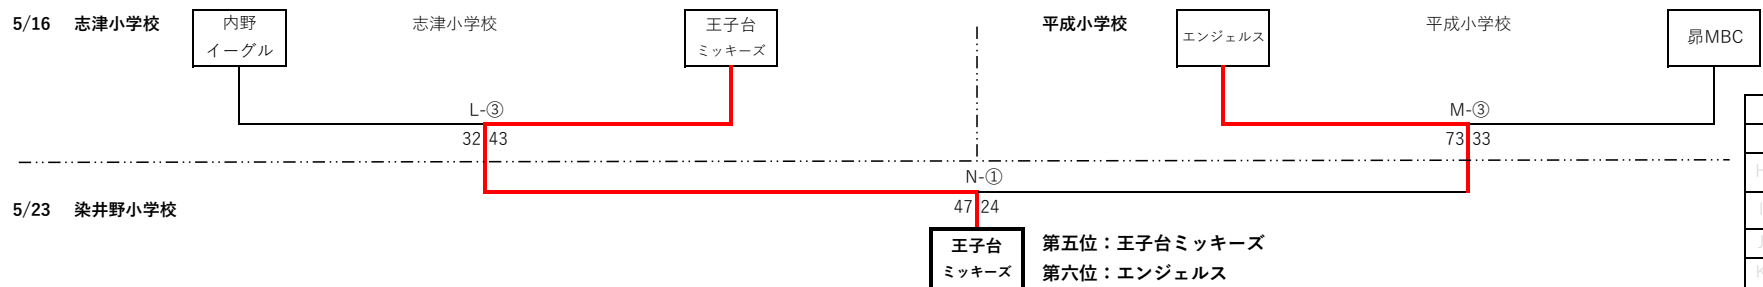

# U-12印旛支部 第36回春季大会トーナメント表

女子

1日目

H,I,J,K
① 9:10
② 10:20
③ 11:30
④ 13:10
⑤ 14:20
⑥ 15:30

2日目

L,M
① 9:30
② 11:00
③ 12:30
④ 14:00
⑤
⑥

3日目

N
① 9:30
② 11:00
③ 12:30
④ 14:00
⑤
⑥